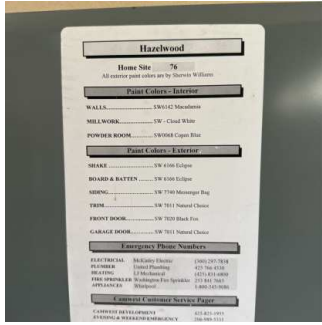

## Dining Room

Doors (1/16)  
08/02/2024 1:30 PM

Doors (2/16)  
08/02/2024 1:30 PM

Doors (3/16)  
08/02/2024 1:31 PM

Doors (4/16)  
08/02/2024 1:31 PM

Doors (5/16)  
08/02/2024 1:31 PM

Doors (6/16)  
08/02/2024 1:31 PM